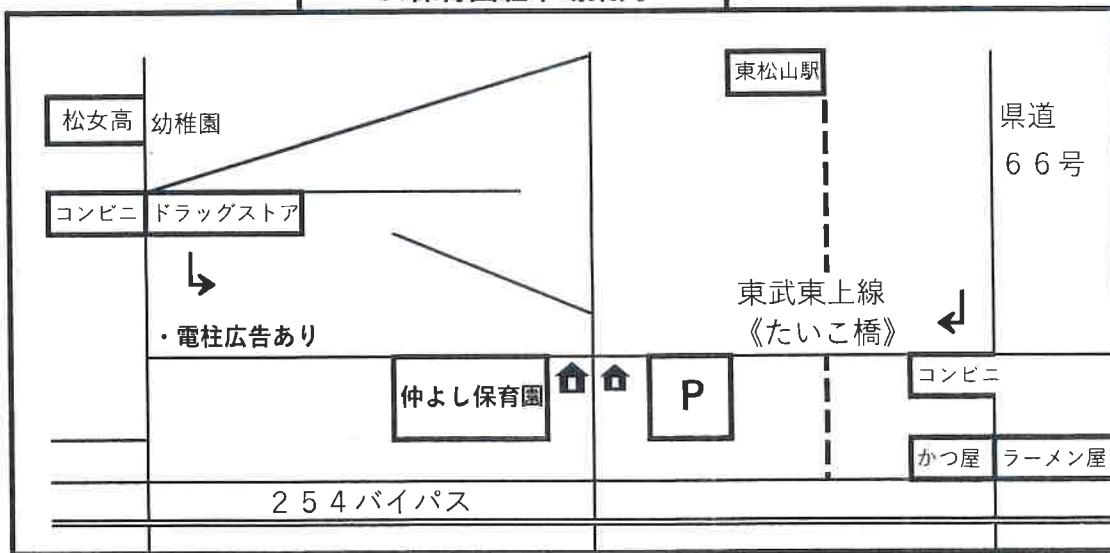

水曜日・・・なかよし図書館

仲よし保育園の絵本図書館で
いろんな絵本に触れて、ゆっくり
絵本選びをしてみませんか？
直接、なかよし図書館にきてね□□

17日・・・和太鼓であそぼう！

年長さんの和太鼓の演奏を聞いた
後、あそぼう会のみんなも和太鼓
に触れて、たたいて遊んでみま
しょう！

利用案内

- ・ 保育園に来る前に、親子共に検温してきて下さい。
- ・ 来園した際は、門の所のインターホンを押して、来園の旨をお伝え下さい。
- ・ 今までは前日の事前予約制でしたが、★の日のみを予約制とし、他の日は予約なしで大丈夫になりました。★の日の予約は、左下の仲よし保育園LINEで予約して下さい。予約の際には①お子さんのお名前②お子さんの年齢③一緒に来る保護者様のお名前④参加希望のお日にち をLINEに入れて下さい。
月初から予約開始となります。先着順となりますのでご了承ください。
- ・ 水分補給以外の飲食は、当面の間、中止とさせていただきます。

保育園駐車場案内

ネットde仲よし

「リズム・ふれあい遊び」

参加希望の方は、右記の仲よし保育園のLINEに登録していただき、LINEトークを利用して申し込み下さい。

①お子さんのお名前・年齢

②保護者様のお名前

Zoomで行いますので事前にZoomアプリをご登録下さい。

Zoomの招待で使用するID・パスコード等を連絡致します。

申し込み・・・9月1日～9月18日まで

仲よし保育園LINE